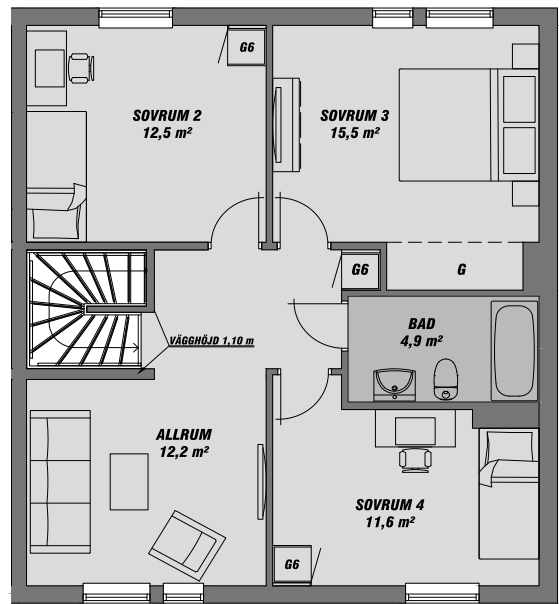

ENTRÉPLAN BOA - 69,3 m²

Rev. D 22/08/24

OVANVÅNING BOA - 69,3 m²

Rev. D 22/08/24